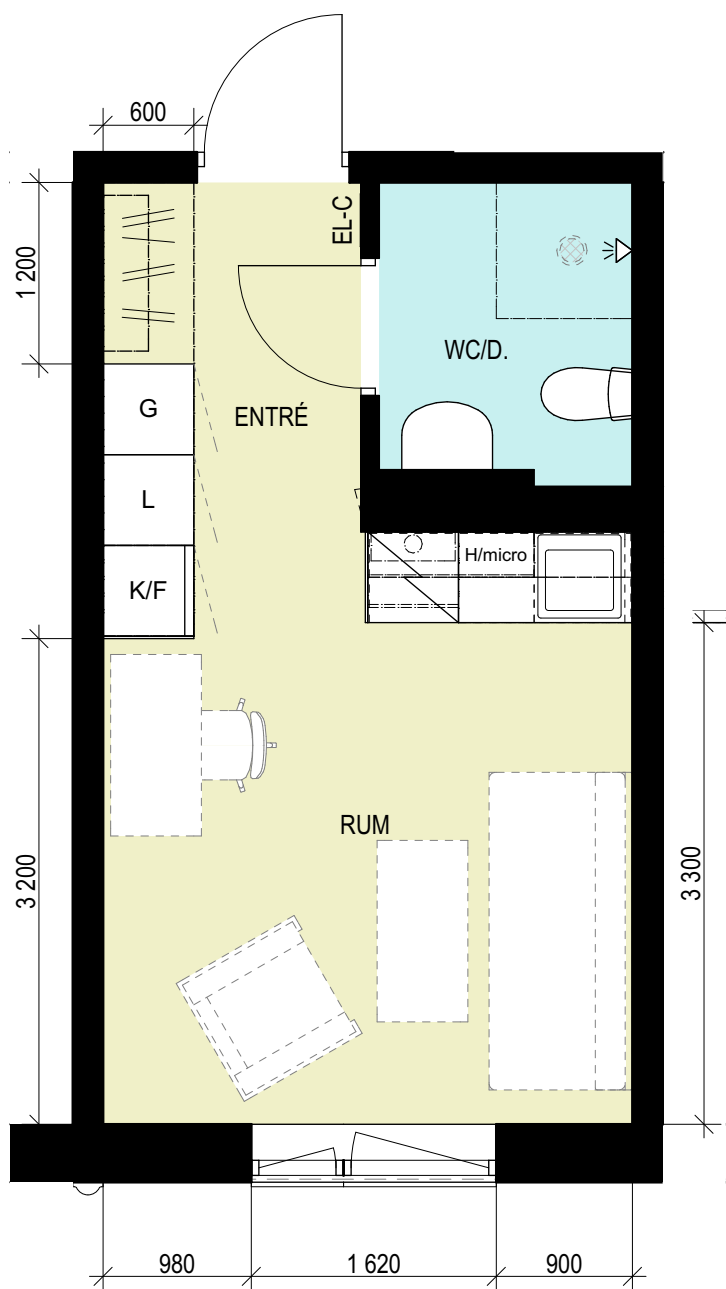

1 rum 21,6 m²

Lägenheter:

Plan 1	Plan 2	Plan 3
1001-B	1103-B	1203-B
1003-B	1105-B	1205-B
1005-B	1107-B	1207-B
1007-B	1109-B	1209-B
1008-B	1111-B	1211-B
1010-B	1113-B	1213-B
1012-B	1115-B	1215-B
1014-B	1117-B	1217-B
1016-B	1119-B	1219-B
1018-B	1121-B	1221-B

Alternativ möblering:

Öppet hyllpan över kapphylla, garderob, linneskåp och K/F

Kapphylla

Garderobsskåp

Linneskåp

Kyl/frys

Dusch

Hyllskåp, plats för microvägsug

SKALA 1:50

Inredning i badrum:
Badrumsskåp med belysningsarmatur
Toaletttrullehållare
Kroklister, 4-krok
Badhandduksstång
Duschdraperistång

LÄGENHETSBLAD

Kronokassören Hus B

Lägenhet typ 2

1 rum 21,6 m²

Lägenheter:

Plan 1	Plan 2	Plan 3
1002-B	1101-B	1201-B
1004-B	1102-B	1202-B
1006-B	1104-B	1204-B
1009-B	1106-B	1206-B
1011-B	1108-B	1208-B
1013-B	1110-B	1210-B
1015-B	1112-B	1212-B
1017-B	1114-B	1214-B
	1116-B	1216-B
	1118-B	1218-B
	1120-B	1220-B