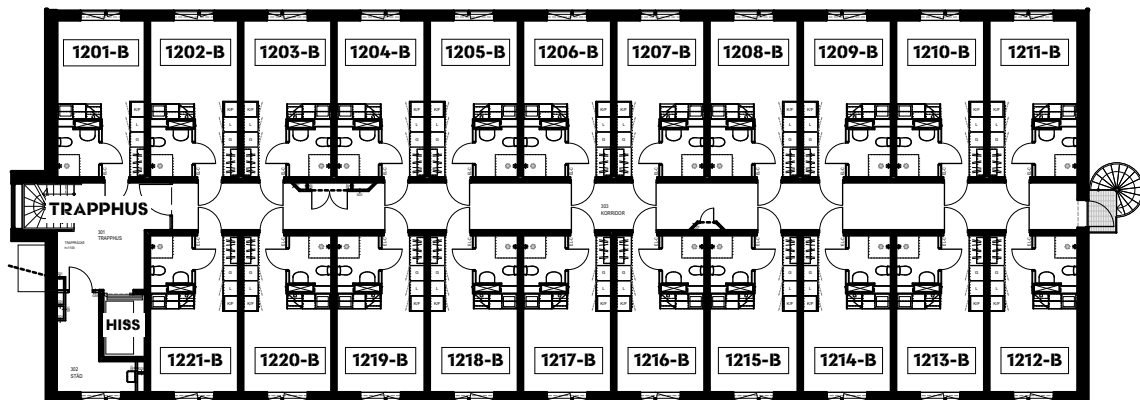

ÖVERSIKT LÄGENHETER

Kronokassören Hus B

PLAN 3

PLAN 2

PLAN 1

LÄGENHETSBLAD

Kronokassören Hus B

Lägenhet typ 1

1 rum 21,6 m²

Lägenheter:

Plan 1	Plan 2	Plan 3
1001-B	1103-B	1203-B
1003-B	1105-B	1205-B
1005-B	1107-B	1207-B
1007-B	1109-B	1209-B
1008-B	1111-B	1211-B
1010-B	1113-B	1213-B
1012-B	1115-B	1215-B
1014-B	1117-B	1217-B
1016-B	1119-B	1219-B
1018-B	1121-B	1221-B

SKALA 1:50

Inredning i badrum:
Badrumsskåp med belysningsarmatur
Toaletttrullehållare
Kroklister, 4-krok
Badhandduksstång
Duschdraperistång

LÄGENHETSBLAD

Kronokassören Hus B

Lägenhet typ 2

1 rum 21,6 m²

Lägenheter:

Plan 1	Plan 2	Plan 3
1002-B	1101-B	1201-B
1004-B	1102-B	1202-B
1006-B	1104-B	1204-B
1009-B	1106-B	1206-B
1011-B	1108-B	1208-B
1013-B	1110-B	1210-B
1015-B	1112-B	1212-B
1017-B	1114-B	1214-B
	1116-B	1216-B
	1118-B	1218-B
	1120-B	1220-B