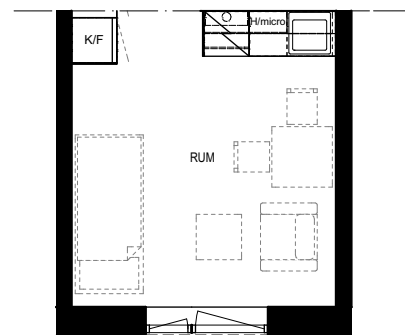

Alternativ möblering: