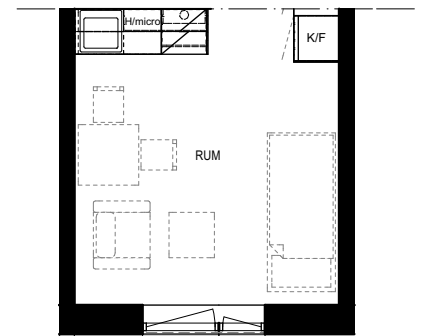

Lägenheter:

Plan 1	Plan 2	Plan 3
1001-B	1103-B	1203-B
1003-B	1105-B	1205-B
1005-B	1107-B	1207-B
1007-B	1109-B	1209-B
1008-B	1111-B	1211-B
1010-B	1113-B	1213-B
1012-B	1115-B	1215-B
1014-B	1117-B	1217-B
1016-B	1119-B	1219-B
1018-B	1121-B	1221-B

Alternativ möblering: