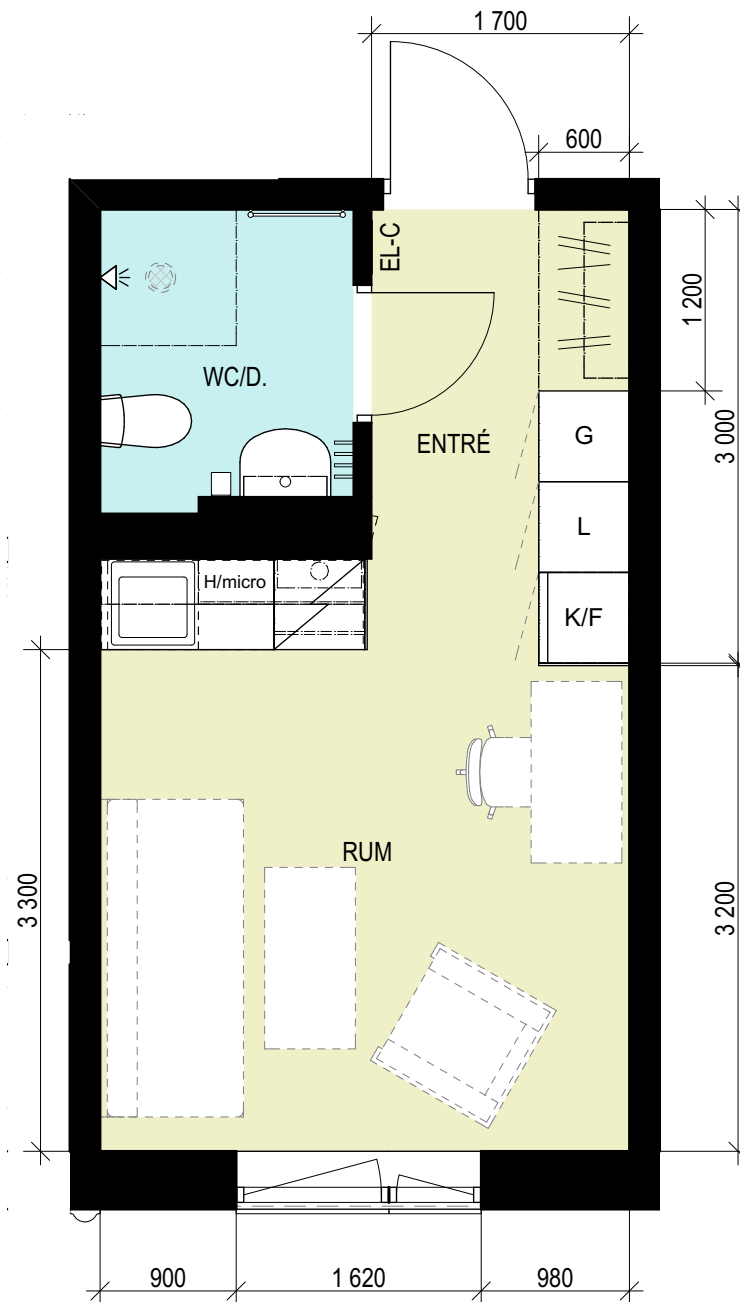

ÖVERSIKT LÄGENHETER

Kronokassören Hus B

PLAN 3

PLAN 2

PLAN 1

LÄGENHETSBLAD

Kronokassören Hus B

Lägenhet typ 1

1 rum 21,6 m²

Lägenheter:

Plan 1	Plan 2	Plan 3
1001-B	1103-B	1203-B
1003-B	1105-B	1205-B
1005-B	1107-B	1207-B
1007-B	1109-B	1209-B
1008-B	1111-B	1211-B
1010-B	1113-B	1213-B
1012-B	1115-B	1215-B
1014-B	1117-B	1217-B
1016-B	1119-B	1219-B
1018-B	1121-B	1221-B

Alternativ möblering:

Öppet hyllpan över kapphylla, garderob, linneskåp och K/F

Kapphylla

Garderobsskåp

Linneskåp

Kyl/frys

Dusch

Hyllskåp, plats för microvägsug

SKALA 1:50

Inredning i badrum:
Badrumsskåp med belysningsarmatur
Toaletttrullehållare
Kroklister, 4-krok
Badhandduksstång
Duschdraperistång

LÄGENHETSBLAD

Kronokassören Hus B

Lägenhet typ 2

1 rum 21,6 m²

Lägenheter: