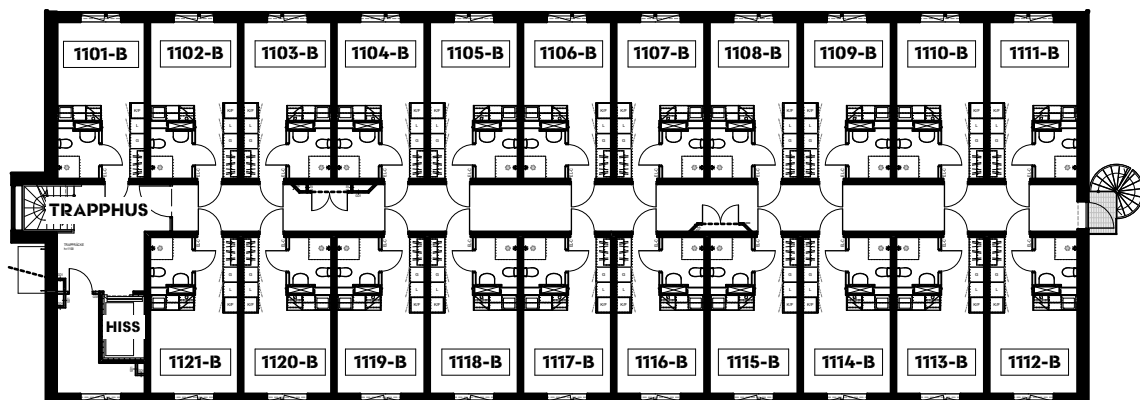

ÖVERSIKT LÄGENHETER

Kronokassören Hus B

PLAN 3

PLAN 2

PLAN 1

LÄGENHETSBLAD

Kronokassören Hus B

Lägenhet typ 1

1 rum 21,6 m²

Lägenheter:

Plan 1	Plan 2	Plan 3
1001-B	1103-B	1203-B
1003-B	1105-B	1205-B
1005-B	1107-B	1207-B
1007-B	1109-B	1209-B
1008-B	1111-B	1211-B
1010-B	1113-B	1213-B
1012-B	1115-B	1215-B
1014-B	1117-B	1217-B
1016-B	1119-B	1219-B
1018-B	1121-B	1221-B

SKALA 1:50

Inredning i badrum:
Badrumsskåp med belysningsarmatur
Toaletttrullehållare
Kroklister, 4-krok
Badhandduksstång
Duschdraperistång

LÄGENHETSBLAD

Kronokassören Hus B

Lägenhet typ 2

1 rum 21,6 m²

Lägenheter:

Plan 1	Plan 2	Plan 3
1002-B	1101-B	1201-B
1004-B	1102-B	1202-B
1006-B	1104-B	1204-B
1009-B	1106-B	1206-B
1011-B	1108-B	1208-B
1013-B	1110-B	1210-B
1015-B	1112-B	1212-B
1017-B	1114-B	1214-B
	1116-B	1216-B
	1118-B	1218-B
	1120-B	1220-B