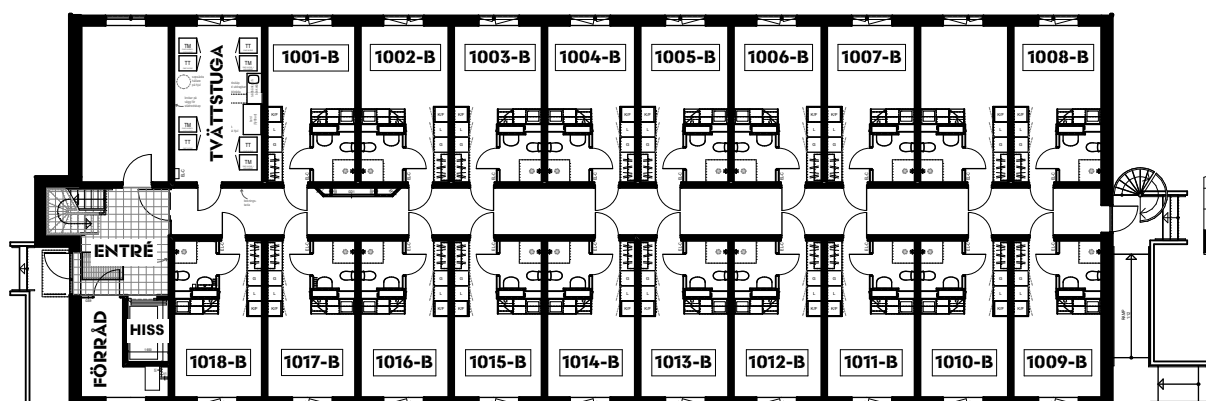

ÖVERSIKT LÄGENHETER

Kronokassören Hus B

PLAN 3

PLAN 2

PLAN 1

LÄGENHETSBLAD

Kronokassören Hus B

Lägenhet typ 1

1 rum 21,6 m²

Lägenheter:

Plan 1	Plan 2	Plan 3
1001-B	1103-B	1203-B
1003-B	1105-B	1205-B
1005-B	1107-B	1207-B
1007-B	1109-B	1209-B
1008-B	1111-B	1211-B
1010-B	1113-B	1213-B
1012-B	1115-B	1215-B
1014-B	1117-B	1217-B
1016-B	1119-B	1219-B
1018-B	1121-B	1221-B

SKALA 1:50

Inredning i badrum:
Badrumsskåp med belysningsarmatur
Toaletttrullehållare
Kroklister, 4-krok
Badhandduksstång
Duschdraperistång

LÄGENHETSBLAD

Kronokassören Hus B

Lägenhet typ 2

1 rum 21,6 m²

Lägenheter: